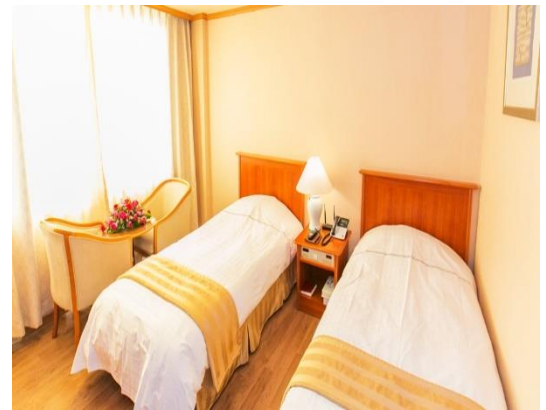

가격 : 1인요금 / 1일기준

숙박유형	숙소	객실유형		식사
		더블/트윈	싱글	
기숙사	한림대학교 기숙사	\$65	\$75	조식, 중식, 석식 포함
호텔	베니키아 춘천 베어스 호텔	\$75	\$110	조식, 중식 포함
	춘천 세종 호텔			
	더 베네치아 스위트 호텔	\$65	\$100	중식 포함
리조트	엘리시안 강촌 리조트	\$80	\$110	조식, 중식 포함
	*트리플: \$60    쿼드: \$50    5인실: \$45			

# 숙소 사진 (1)

한림대학교 기숙사

베니키아 춘천  
베어스 호텔

춘천 세종 호텔